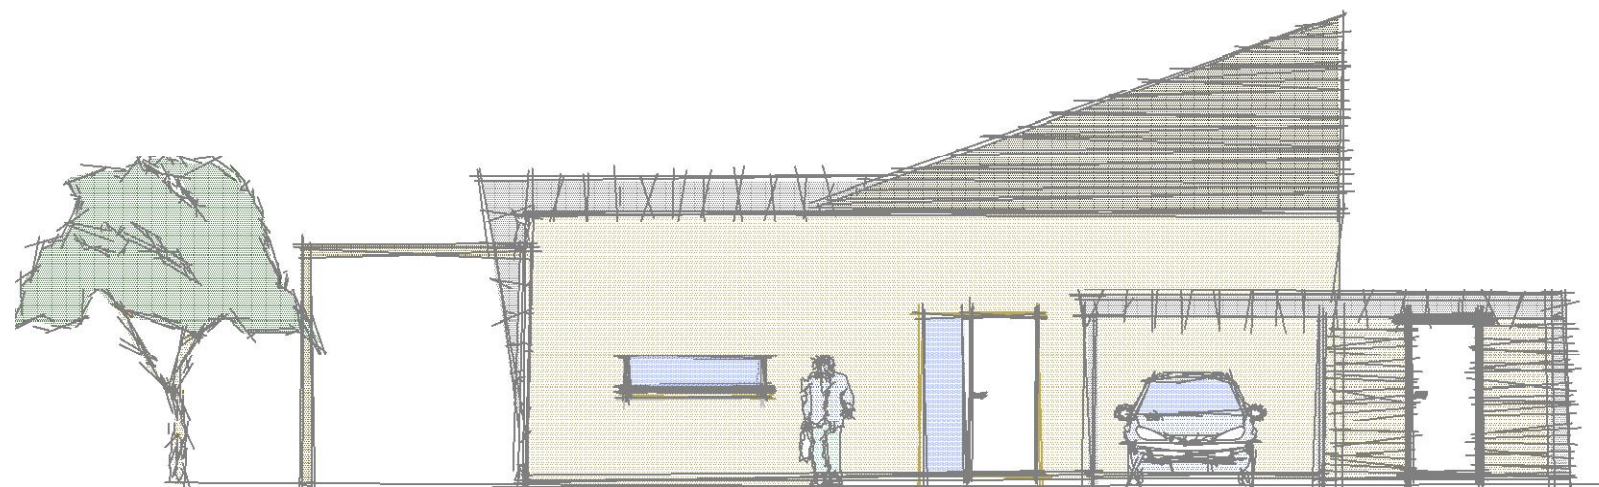

FACADE MOD SYD

GAVL. MOD ØST

Dato :	20.06.2008	Tegning :	Facader	Ref.	DC
Mål :	1:100	Copyright ©	Tegningsrettiligheder SIB A/S	Sagsnr.	7900
Bygherre : SIB Byggeri					
Byggesag : Opførelse af parcelhus på Prins Henriks Avenue 6, Sdbg					
SIB [®] BYGGERI			SØNDERBORG INGENIØR- OG BYGGEFORRETNING A/S Sjællandsgade 8-14 6400 Sønderborg		Tegn. nr.:
			Tlf. nr. 74 42 49 19		Fax: 74 43 00 80